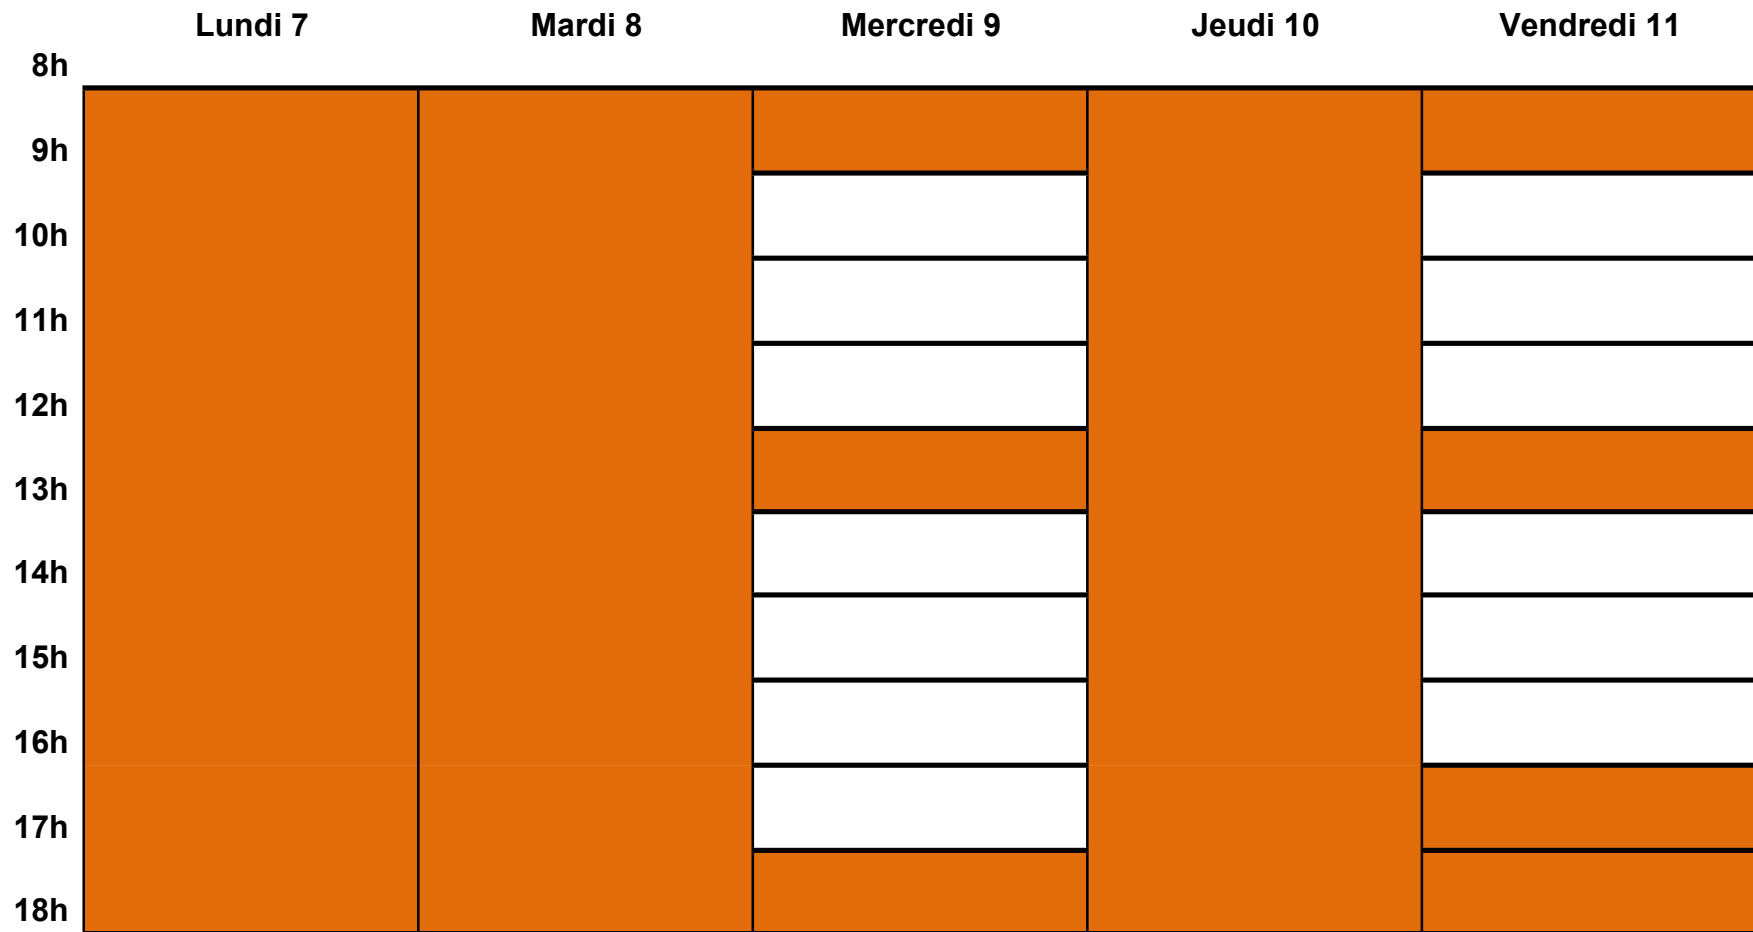

Planning d'ouverture du CDI du 7 au 11 mai 2018

 CDI fermé au public

Si vous devez rendre un document et que le CDI est fermé, merci de le remettre à l'accueil

Pour me contacter : ppacheco@ch-sens.fr